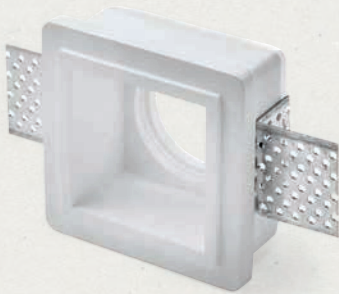

**TECNICO**<sup>®</sup>  
N A T U R A L L I G H T

**Siris**

**Tecnico R&D**

\_T165

## T165 Siris

### Recessed plaster spotlight

Designed by

Tecnico R&D

Material / Materiale / Material /  
Material / Материал

Plaster / Gesso / Gips /  
Yeso / Гипсовый

Light source / Fonte di luce /  
Lichtquelle / Fuente de luz /  
Источник света