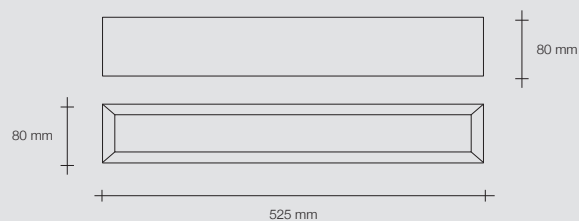

CE V

Омологации

CE V

T210

_3x40w
_G9

Esempio di prodotto verniciato
Example of painted product
Beispiel für das gestrichene Produkt
Ejemplo de producto pintado
Пример окрашенного прибора