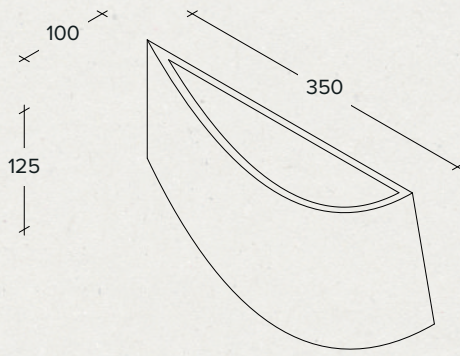

TECNICO[®]
N A T U R A L L I G H T

Delfi

Luca Artioli

_T223

Two-lights plaster wall lamp

Designed by	Luca Artoli
Material / Materiale / Material / Material / Материал	Plaster and glass / Gesso e vetro / Gips und Glas / Yeso y vidrio / Гипс и стекло
Light source / Fonte di luce / Lichtquelle / Fuente de luz / Источник света	G9 2 x 40W
Type-approvals / Omologazioni / Zulassungen / Homologaciones / Разрешения	   