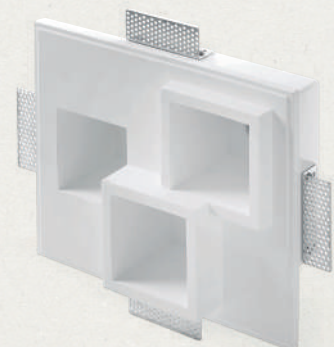

Designed by	Acero design studio		
Material / Materiale / Material / Material / Материал	Plaster / Gesso / Gips / Yeso / Гипсовый		
Light source / Fonte di luce / Lichtquelle / Fuente de luz / Источник света	GU10 2 x 40W		
Type-approvals / Omologazioni / Zulassungen / Homologaciones / Разрешения	CE	F	LED BULB OK

T256 Heraea

Three-lights recessed plaster spotlight

Designed by	Acero design studio		
Material / Materiale / Material / Material / Материал	Plaster / Gesso / Gips / Yeso / Гипсовый		
Light source / Fonte di luce / Lichtquelle / Fuente de luz / Источник света	GU10 3 x 40W		
Type-approvals / Omologazioni / Zulassungen / Homologaciones / Разрешения	CE	F	LED BULB OK

T257 Heraea

Five-lights recessed plaster spotlight

Designed by	Acero design studio
Material / Materiale / Material / Material / Материал	Plaster / Gesso / Gips / Yeso / Гипсовый
Light source / Fonte di luce / Lichtquelle / Fuente de luz / Источник света	GU10 5 x 40W
Type-approvals / Omologazioni / Zulassungen / Homologaciones / Разрешения	   

T255 Herea

Two-lights recessed plaster spotlight
GU10 – 2x40W
Visible area w185 x d135 mm
(two lighted holes w80 x d80 mm)

T256 Heraea

Three-lights recessed plaster spotlight
GU10 – 3x40W

Visible area w240 x d200 mm
(three lighted holes w80 x d80 mm)