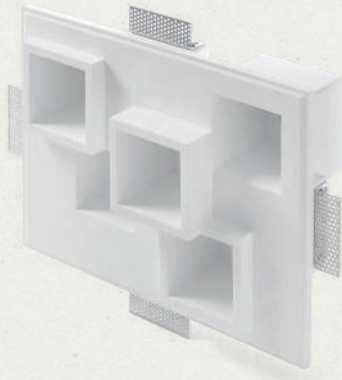

T256 Heraea

Three-lights recessed plaster spotlight

Designed by	Acero design studio		
Material / Materiale / Material / Material / Материал	Plaster / Gesso / Gips / Yeso / Гипсовый		
Light source / Fonte di luce / Lichtquelle / Fuente de luz / Источник света	GU10 3 x 40W		
Type-approvals / Omologazioni / Zulassungen / Homologaciones / Разрешения	CE	F	LED BULB OK

T257 Heraea

Five-lights recessed plaster spotlight

Designed by	Acero design studio
Material / Materiale / Material / Material / Материал	Plaster / Gesso / Gips / Yeso / Гипсовый
Light source / Fonte di luce / Lichtquelle / Fuente de luz / Источник света	GU10 5 x 40W
Type-approvals / Omologazioni / Zulassungen / Homologaciones / Разрешения	   

T255 Herea

Two-lights recessed plaster spotlight
GU10 – 2x40W
Visible area w185 x d135 mm
(two lighted holes w80 x d80 mm)

T256 Heraea

Three-lights recessed plaster spotlight
GU10 – 3x40W

Visible area w240 x d200 mm
(three lighted holes w80 x d80 mm)