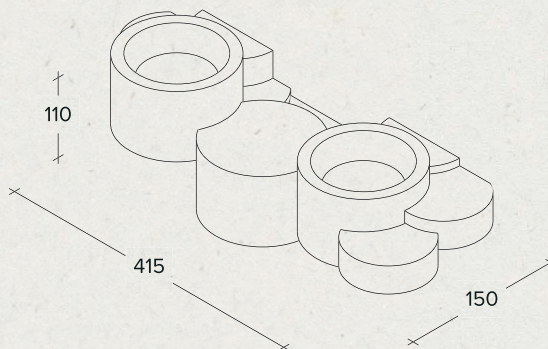

T321 Chio

Up/down two-lights plaster wall lamp

(Modello depositato)

Designed by

Acero design studio

**Material / Materiale / Material /
Material / Материал**

**Plaster / Gesso / Gips / Yeso /
штукатурка**

**Light source / Fonte di luce /
Lichtquelle / Fuente de luz /
Источник света**

GX53
2 x 10W

**Type-approvals / Omologazioni /
Zulassungen / Homologaciones /
Разрешения**

T322 Chio

Up/down three-lights plaster wall lamp

(Modello depositato)

Designed by

Acero design studio

**Material / Materiale / Material /
Material / Материал**

**Plaster / Gesso / Gips / Yeso /
штукатурка**

**Light source / Fonte di luce /
Lichtquelle / Fuente de luz /
Источник света**

GX53
3 x 10W

**Type-approvals / Omologazioni /
Zulassungen / Homologaciones /
Разрешения**