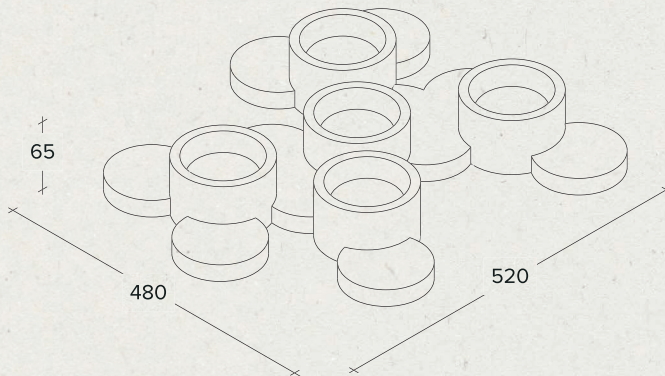

T264 Chio

Five-lights plaster ceiling lamp
(Modello depositato)