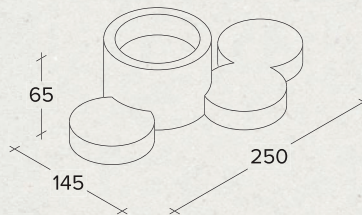

T274 Chio

One-light plaster ceiling lamp

(Modello depositato)

Designed by

Acero design studio

Material / Materiale / Material /
Material / Материал

Plaster / Gesso / Gips / Yeso /
штукатурка

Light source / Fonte di luce /
Lichtquelle / Fuente de luz /
Источник света

GX53
1 x 10W

Type-approvals / Omologazioni /
Zulassungen / Homologaciones /
Разрешения

T278 Chio

Two-lights plaster ceiling lamp

(Modello depositato)

Designed by

Acero design studio

Material / Materiale / Material /
Material / Материал

Plaster / Gesso / Gips / Yeso /
штукатурка

Light source / Fonte di luce /
Lichtquelle / Fuente de luz /
Источник света

GX53
2 x 10W

Type-approvals / Omologazioni /
Zulassungen / Homologaciones /
Разрешения