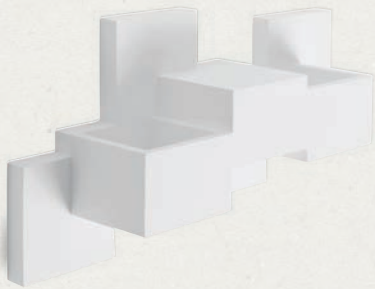

T326 Side

Three-lights Up/down plaster wall lamp
(Modello depositato)

Designed by Acero design studio

Material / Materiale / Material /
Material / Материал **Plaster** / Gesso / Gips /
Yeso / Гипсовый

Light source / Fonte di luce /
Lichtquelle / Fuente de luz /
Источник света GX53
3 x 10W

Type-approvals / Omologazioni /
Zulassungen / Homologaciones /
Разрешения