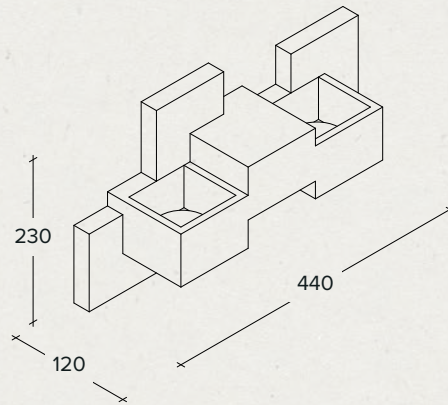

TECNICO[®]
N A T U R A L L I G H T

Side

Acero design studio

_T291
_T292
_T293
_T326

T291 Side

One-light plaster ceiling lamp (Modello depositato)

Designed by Acero design studio

Material / Materiale / Material / Material / Материал Plaster / Gesso / Gips / Yeso / Гипсовый

Type-approvals / Omologazioni / Zulassungen / Homologaciones / Разрешения

T293 Side

Three-lights plaster ceiling lamp
(Modello depositato)

Designed by Acero design studio

Material / Materiale / Material /
Material / Материал **Plaster** / Gesso / Gips /
Yeso / Гипсовый

Light source / Fonte di luce /
Lichtquelle / Fuente de luz /
Источник света GX53
3 x 10W

Type-approvals / Omologazioni /
Zulassungen / Homologaciones /
Разрешения

T326 Side

Three-lights Up/down plaster wall lamp
(Modello depositato)