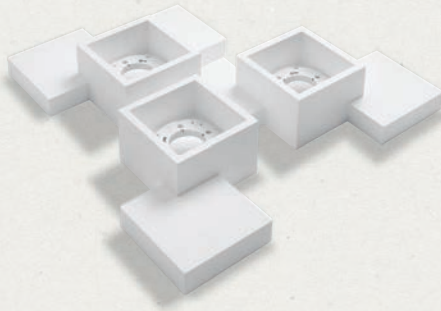

TECNICO[®]
N A T U R A L L I G H T

Side

Acero design studio

_T291
_T292
_T293
_T326

T291 Side

One-light plaster ceiling lamp (Modello depositato)

Designed by Acero design studio

Material / Materiale / Material / Material / Материал Plaster / Gesso / Gips / Yeso / Гипсовый

Type-approvals / Omologazioni / Zulassungen / Homologaciones / Разрешения

T293 Side

Three-lights plaster ceiling lamp
(Modello depositato)

Designed by Acero design studio

Material / Materiale / Material /
Material / Материал **Plaster** / Gesso / Gips /
Yeso / Гипсовый