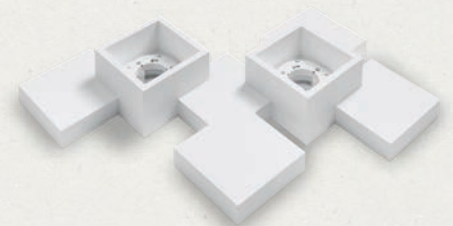

TECNICO[®]
N A T U R A L L I G H T

Side

Acero design studio

_T291
_T292
_T293
_T326

T291 Side

One-light plaster ceiling lamp (Modello depositato)

Designed by Acero design studio

Material / Materiale / Material / Material / Материал Plaster / Gesso / Gips / Yeso / Гипсовый

Light source / Fonte di luce / Lichtquelle / Fuente de luz / Источник света GX53
1 x 10W

Type-approvals / Omologazioni / Zulassungen / Homologaciones / Разрешения

T292 Side

Two-lights plaster ceiling lamp (Modello depositato)

Type-approvals / Omologazioni / Zulassungen / Homologaciones / Разрешения

T293 Side

Three-lights plaster ceiling lamp
(Modello depositato)

Designed by Acero design studio

Material / Materiale / Material /
Material / Материал **Plaster** / Gesso / Gips /
Yeso / Гипсовый