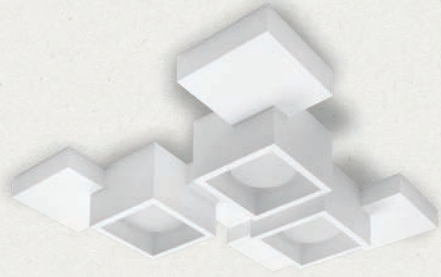

TECNICO[®]
N A T U R A L L I G H T

Side

Acero design studio

_T291
_T292
_T293
_T326

T291 Side

One-light plaster ceiling lamp (Modello depositato)

Designed by Acero design studio

Material / Materiale / Material / Material / Материал Plaster / Gesso / Gips / Yeso / Гипсовый

Type-approvals / Omologazioni / Zulassungen / Homologaciones / Разрешения

T293 Side

Three-lights plaster ceiling lamp
(Modello depositato)

Designed by Acero design studio

Material / Materiale / Material /
Material / Материал **Plaster** / Gesso / Gips /
Yeso / Гипсовый