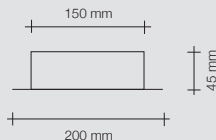

- Misura rosone
- Rose measurement
- Maße der Rosette
- Medida del rosetón
- Размер чашки

- * - Dimmerabile con PUSH 0-10V/1-10V Dali/Pulsante normalmente aperto
- Dimmable with PUSH 0-10V/1-10V Dali/Normally open button
- Dimmerbar mit PUSH 0-10V/1-10V Dali/Taste normalerweise offen
- Intensidad luminosa no regulable con PUSH 0-10V/1-10V Dali/Pulsador normalmente abierto
- Диммируется с помощью технологий PUSH 0-10В/1-10В Dali/Нормально разомкнутый контакт