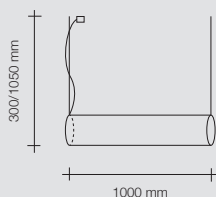

- Misura rosone
- Rose measurement
- Maße der Rosette
- Medida del rosetón
- Размер чашки

- * - Dimmerabile con PUSH 0-10V/1-10V Dali/Pulsante normalmente aperto
- Dimmable with PUSH 0-10V/1-10V Dali/Normally open button
- Dimmerbar mit PUSH 0-10V/1-10V Dali/Taste normalerweise offen
- Intensidad luminosa no regulable con PUSH 0-10V/1-10V Dali/Pulsador normalmente abierto
- Диммируется с помощью технологий PUSH 0-10В/1-10В Dali/Нормально разомкнутый контакт