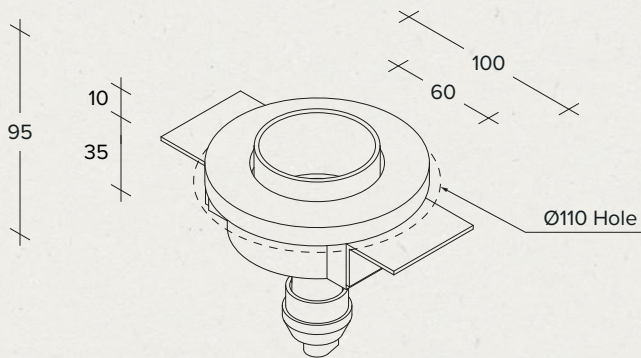

Aluminium ring - **Brushed copper**

T408 Thessaly

Aluminium ring - **Brushed aluminium**

T409 Thessaly

Aluminium ring - **Brushed bronze**

Recessed plaster spotlight with aluminium ring

| | |
|--|---|
| Designed by | _blank design studio |
| Material / Materiale / Material / Material / Материал | Plaster and aluminium / Gesso e alluminio / Gips und Aluminium / Yeso y aluminio / Гипс и алюминий |
| Light source / Fonte di luce / Lichtquelle / Fuente de luz / Источник света | GU10 1 x 40W |
| Type-approvals / Omologazioni / Zulassungen / Homologaciones / Разрешения |     |