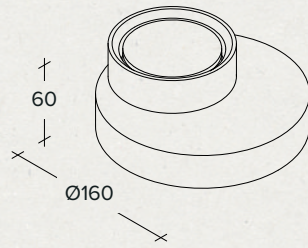

_T362

T339 Demetra

One-light plaster ceiling lamp
(Modello depositato)

Designed by	_blank design studio		
Material / Materiale / Material / Material / Material / Материал	Plaster / Gesso / Gips / Yeso / штукатурка		
Light source / Fonte di luce / Lichtquelle / Fuente de luz / Источник света	GX53 1 x 10W		
Type-approvals / Omologazioni / Zulassungen / Homologaciones / Разрешения	CE	V	LED BULB OK