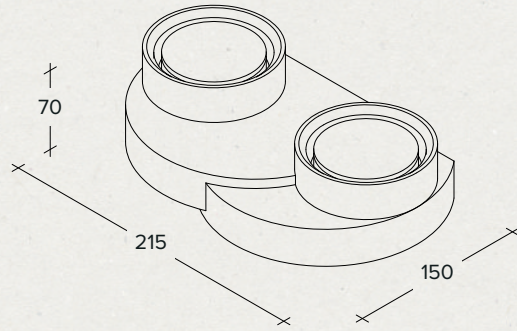

T361 Demetra

Two-lights plaster wall lamp
(Modello depositato)

Designed by	_blank design studio		
Material / Materiale / Material / Material / Материал	Plaster / Gesso / Gips / Yeso / штукатурка		
Light source / Fonte di luce / Lichtquelle / Fuente de luz / Источник света	GX53 2 x 10W		
Type-approvals / Omologazioni / Zulassungen / Homologaciones / Разрешения	CE	F	LED BULB OK