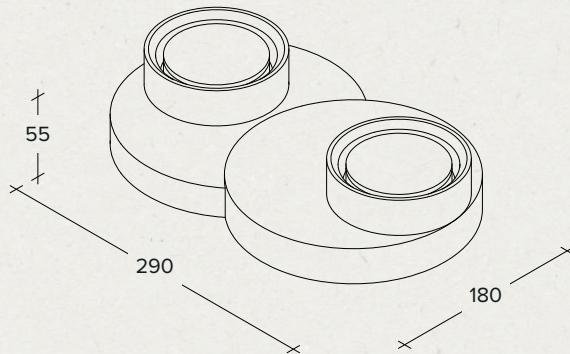

_T362

T339 Demetra

One-light plaster ceiling lamp
(Modello depositato)

Designed by	_blank design studio		
Material / Materiale / Material / Material / Material / Материал	Plaster / Gesso / Gips / Yeso / штукатурка		
Light source / Fonte di luce / Lichtquelle / Fuente de luz / Источник света	GX53 1 x 10W		
Type-approvals / Omologazioni / Zulassungen / Homologaciones / Разрешения	CE	V	LED BULB OK

T358 Demetra

Two-lights plaster ceiling lamp
(Modello depositato)

Designed by	_blank design studio		
Material / Materiale / Material / Material / Material / Материал	Plaster / Gesso / Gips / Yeso / штукатурка		
Light source / Fonte di luce / Lichtquelle / Fuente de luz / Источник света	GX53 2 x 10W		
Type-approvals / Omologazioni / Zulassungen / Homologaciones / Разрешения	CE	V	LED BULB OK