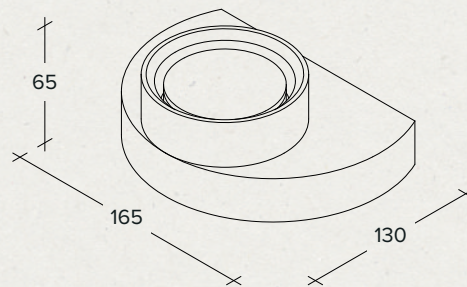

GX53
3 x 10W

Type-approvals / Omologazioni /
Zulassungen / Homologaciones /
Разрешения

T360 Demetra

One-light plaster wall lamp
(Modello depositato)

Designed by

_blank design studio

Material / Materiale / Material /
Material / Материал