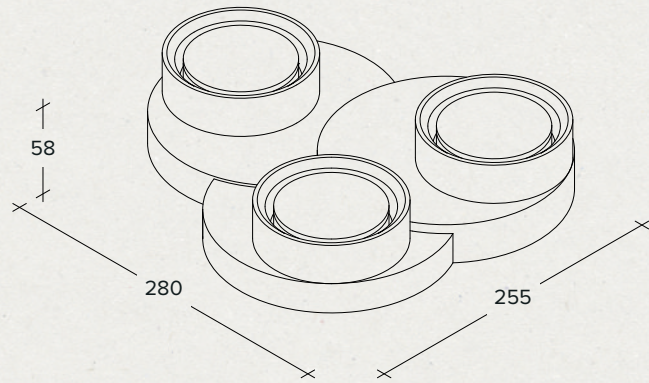

T359 Demetra

Three-lights plaster ceiling lamp
(Modello depositato)

Designed by

_blank design studio

Material / Materiale / Material /
Material / Материал

Plaster / Gesso / Gips / Yeso /
штукатурка

Light source / Fonte di luce /
Lichtquelle / Fuente de luz /
Источник света

GX53
3 x 10W

Type-approvals / Omologazioni /
Zulassungen / Homologaciones /
Разрешения