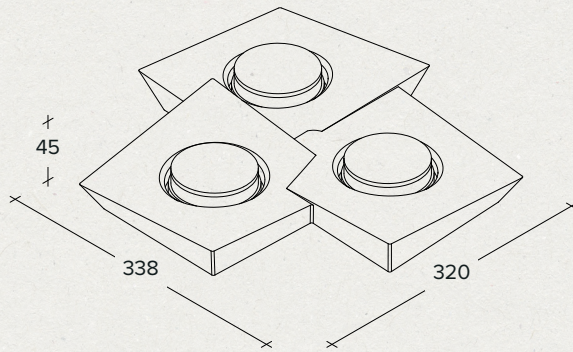

Type-approvals / Omologazioni / Zulassungen / Homologaciones / Разрешения

T373 Anchise

Three light plaster ceiling lamp with irregular geometry
(Modello depositato)

Designed by _blank design studio

Material / Materiale / Material / Material / Материал Plaster / Gesso / Gips / Yeso / штукатурка