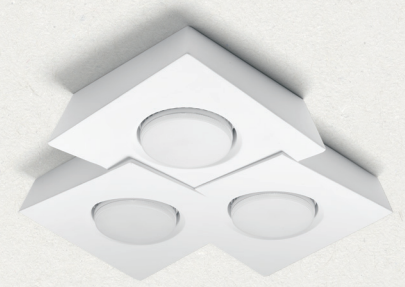

T371 Anchise

One light plaster ceiling lamp with irregular geometry
(Modello depositato)

Designed by _blank design studio

Material / Materiale / Material / Material / Material / Материал **Plaster / Gesso / Gips / Yeso / штукатурка**

Type-approvals / Omologazioni / Zulassungen / Homologaciones / Разрешения

T373 Anchise

Three light plaster ceiling lamp with irregular geometry
(Modello depositato)

Designed by _blank design studio

Material / Materiale / Material / Material / Материал Plaster / Gesso / Gips / Yeso / штукатурка