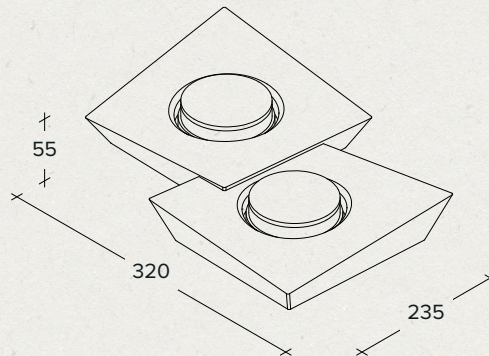

T371 Anchise

One light plaster ceiling lamp with irregular geometry
(Modello depositato)

Designed by _blank design studio

Material / Materiale / Material / Material / Material / Материал **Plaster / Gesso / Gips / Yeso / штукатурка**

Light source / Fonte di luce / Lichtquelle / Fuente de luz / Источник света GX53
1 x 10W

Type-approvals / Omologazioni / Zulassungen / Homologaciones / Разрешения

T372 Anchise

Two light plaster ceiling lamp with irregular geometry
(Modello depositato)