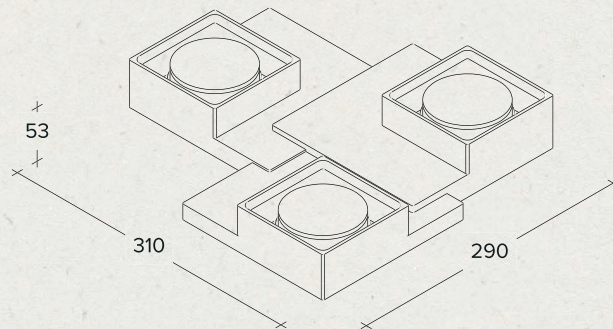

Two-lights plaster ceiling lamp
(Modello depositato)

Designed by	_blank design studio
Material / Materiale / Material / Material / Материал	Plaster / Gesso / Gips / Yeso / штукатурка
Light source / Fonte di luce / Lichtquelle / Fuente de luz / Источник света	GX53 2 x 10W
Type-approvals / Omologazioni / Zulassungen / Homologaciones / Разрешения	   

T378 Sibari

Three-lights plaster ceiling lamp
(Modello depositato)

Designed by	_blank design studio
Material / Materiale / Material / Material / Материал	Plaster / Gesso / Gips / Yeso / штукатурка
Light source / Fonte di luce / Lichtquelle / Fuente de luz / Источник света	GX53 3 x 10W
Type-approvals / Omologazioni / Zulassungen / Homologaciones / Разрешения	   