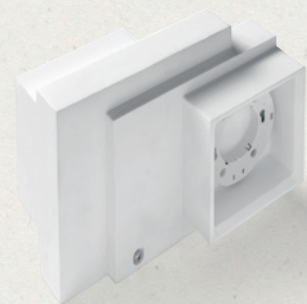

Two-lights plaster ceiling lamp
(Modello depositato)

Designed by	_blank design studio
Material / Materiale / Material / Material / Материал	Plaster / Gesso / Gips / Yeso / штукатурка
Light source / Fonte di luce / Lichtquelle / Fuente de luz / Источник света	GX53 2 x 10W
Type-approvals / Omologazioni / Zulassungen / Homologaciones / Разрешения	   

T378 Sibari

Three-lights plaster ceiling lamp
(Modello depositato)

Designed by	_blank design studio
Material / Materiale / Material / Material / Материал	Plaster / Gesso / Gips / Yeso / штукатурка
Light source / Fonte di luce / Lichtquelle / Fuente de luz / Источник света	GX53 3 x 10W
Type-approvals / Omologazioni / Zulassungen / Homologaciones / Разрешения	   

T379 Sibari

One-light plaster wall lamp

Designed by	_blank design studio		
Material / Materiale / Material / Material / Материал	Plaster / Gesso / Gips / Yeso / штукатурка		
Light source / Fonte di luce / Lichtquelle / Fuente de luz / Источник света	GX53 1 x 10W		
Type-approvals / Omologazioni / Zulassungen / Homologaciones / Разрешения	CE	V	LED BULB OK

T380 Sibari

Two-lights double emission plaster wall lamp

Designed by	_blank design studio		
Material / Materiale / Material / Material / Материал	Plaster / Gesso / Gips / Yeso / штукатурка		
Light source / Fonte di luce / Lichtquelle / Fuente de luz / Источник света	GX53 2 x 10W		
Type-approvals / Omologazioni / Zulassungen / Homologaciones / Разрешения	CE	V	LED BULB OK