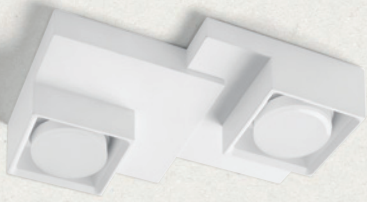

Two-lights plaster ceiling lamp
(Modello depositato)

Designed by	_blank design studio
Material / Materiale / Material / Material / Материал	Plaster / Gesso / Gips / Yeso / штукатурка
Light source / Fonte di luce / Lichtquelle / Fuente de luz / Источник света	GX53 2 x 10W
Type-approvals / Omologazioni / Zulassungen / Homologaciones / Разрешения	   

T378 Sibari

Three-lights plaster ceiling lamp
(Modello depositato)

Designed by	_blank design studio
Material / Materiale / Material / Material / Материал	Plaster / Gesso / Gips / Yeso / штукатурка
Light source / Fonte di luce / Lichtquelle / Fuente de luz / Источник света	GX53 3 x 10W
Type-approvals / Omologazioni / Zulassungen / Homologaciones / Разрешения	   

T379 Sibari

One-light plaster wall lamp

Designed by	_blank design studio		
Material / Materiale / Material / Material / Материал	Plaster / Gesso / Gips / Yeso / штукатурка		
Light source / Fonte di luce / Lichtquelle / Fuente de luz / Источник света	GX53 1 x 10W		
Type-approvals / Omologazioni / Zulassungen / Homologaciones / Разрешения	CE	V	LED BULB OK

T380 Sibari

Two-lights double emission plaster wall lamp

Designed by	_blank design studio		
Material / Materiale / Material / Material / Материал	Plaster / Gesso / Gips / Yeso / штукатурка		
Light source / Fonte di luce / Lichtquelle / Fuente de luz / Источник света	GX53 2 x 10W		
Type-approvals / Omologazioni / Zulassungen / Homologaciones / Разрешения	CE	V	LED BULB OK