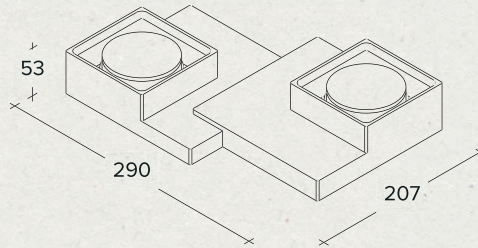

Two-lights plaster ceiling lamp
(Modello depositato)

Designed by	_blank design studio
Material / Materiale / Material / Material / Материал	Plaster / Gesso / Gips / Yeso / штукатурка
Light source / Fonte di luce / Lichtquelle / Fuente de luz / Источник света	GX53 2 x 10W
Type-approvals / Omologazioni / Zulassungen / Homologaciones / Разрешения	   

T378 Sibari

Three-lights plaster ceiling lamp
(Modello depositato)

Designed by	_blank design studio
Material / Materiale / Material / Material / Материал	Plaster / Gesso / Gips / Yeso / штукатурка
Light source / Fonte di luce / Lichtquelle / Fuente de luz / Источник света	GX53 3 x 10W
Type-approvals / Omologazioni / Zulassungen / Homologaciones / Разрешения	   