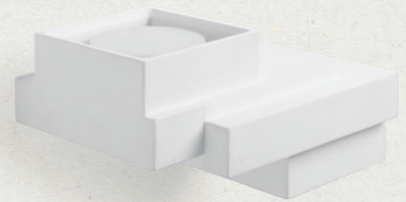

Two-lights plaster ceiling lamp
(Modello depositato)

Designed by	_blank design studio
Material / Materiale / Material / Material / Материал	Plaster / Gesso / Gips / Yeso / штукатурка
Light source / Fonte di luce / Lichtquelle / Fuente de luz / Источник света	GX53 2 x 10W
Type-approvals / Omologazioni / Zulassungen / Homologaciones / Разрешения	   

T378 Sibari

Three-lights plaster ceiling lamp
(Modello depositato)

Designed by	_blank design studio
Material / Materiale / Material / Material / Материал	Plaster / Gesso / Gips / Yeso / штукатурка
Light source / Fonte di luce / Lichtquelle / Fuente de luz / Источник света	GX53 3 x 10W
Type-approvals / Omologazioni / Zulassungen / Homologaciones / Разрешения	   

T379 Sibari

One-light plaster wall lamp

Designed by	_blank design studio		
Material / Materiale / Material / Material / Материал	Plaster / Gesso / Gips / Yeso / штукатурка		
Light source / Fonte di luce / Lichtquelle / Fuente de luz / Источник света	GX53 1 x 10W		
Type-approvals / Omologazioni / Zulassungen / Homologaciones / Разрешения	CE	V	LED BULB OK

T380 Sibari

Two-lights double emission plaster wall lamp

Designed by	_blank design studio		
Material / Materiale / Material / Material / Материал	Plaster / Gesso / Gips / Yeso / штукатурка		
Light source / Fonte di luce / Lichtquelle / Fuente de luz / Источник света	GX53 2 x 10W		
Type-approvals / Omologazioni / Zulassungen / Homologaciones / Разрешения	CE	V	LED BULB OK