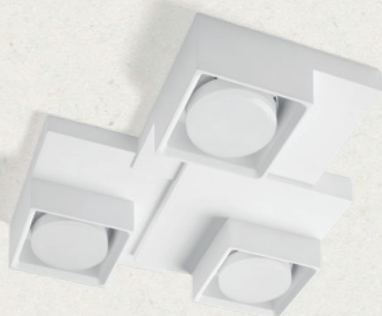

Two-lights plaster ceiling lamp
(Modello depositato)

Designed by	_blank design studio
Material / Materiale / Material / Material / Материал	Plaster / Gesso / Gips / Yeso / штукатурка
Light source / Fonte di luce / Lichtquelle / Fuente de luz / Источник света	GX53 2 x 10W
Type-approvals / Omologazioni / Zulassungen / Homologaciones / Разрешения	   

T378 Sibari

Three-lights plaster ceiling lamp
(Modello depositato)

Designed by	_blank design studio
Material / Materiale / Material / Material / Материал	Plaster / Gesso / Gips / Yeso / штукатурка
Light source / Fonte di luce / Lichtquelle / Fuente de luz / Источник света	GX53 3 x 10W
Type-approvals / Omologazioni / Zulassungen / Homologaciones / Разрешения	   

T379 Sibari

One-light plaster wall lamp

Designed by	_blank design studio		
Material / Materiale / Material / Material / Материал	Plaster / Gesso / Gips / Yeso / штукатурка		
Light source / Fonte di luce / Lichtquelle / Fuente de luz / Источник света	GX53 1 x 10W		
Type-approvals / Omologazioni / Zulassungen / Homologaciones / Разрешения	CE	V	LED BULB OK

T380 Sibari

Two-lights double emission plaster wall lamp

Designed by	_blank design studio		
Material / Materiale / Material / Material / Материал	Plaster / Gesso / Gips / Yeso / штукатурка		
Light source / Fonte di luce / Lichtquelle / Fuente de luz / Источник света	GX53 2 x 10W		
Type-approvals / Omologazioni / Zulassungen / Homologaciones / Разрешения	CE	V	LED BULB OK