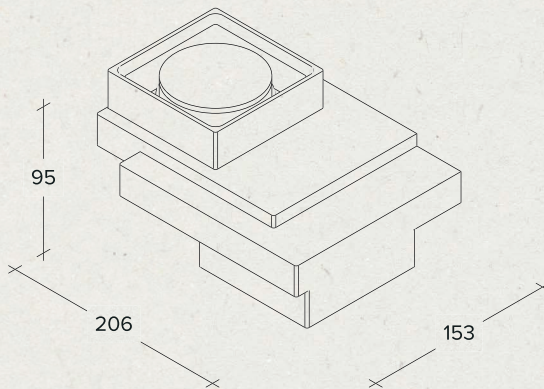

T378 Sibari

Three-lights plaster ceiling lamp
(Modello depositato)

Designed by	_blank design studio
Material / Materiale / Material / Material / Материал	Plaster / Gesso / Gips / Yeso / штукатурка
Light source / Fonte di luce / Lichtquelle / Fuente de luz / Источник света	GX53 3 x 10W
Type-approvals / Omologazioni / Zulassungen / Homologaciones / Разрешения	   

T379 Sibari

One-light plaster wall lamp

Designed by	_blank design studio		
Material / Materiale / Material / Material / Материал	Plaster / Gesso / Gips / Yeso / штукатурка		
Light source / Fonte di luce / Lichtquelle / Fuente de luz / Источник света	GX53 1 x 10W		
Type-approvals / Omologazioni / Zulassungen / Homologaciones / Разрешения	CE	V	LED BULB OK

T380 Sibari

Two-lights double emission plaster wall lamp

Designed by	_blank design studio		
Material / Materiale / Material / Material / Материал	Plaster / Gesso / Gips / Yeso / штукатурка		
Light source / Fonte di luce / Lichtquelle / Fuente de luz / Источник света	GX53 2 x 10W		
Type-approvals / Omologazioni / Zulassungen / Homologaciones / Разрешения	CE	V	LED BULB OK