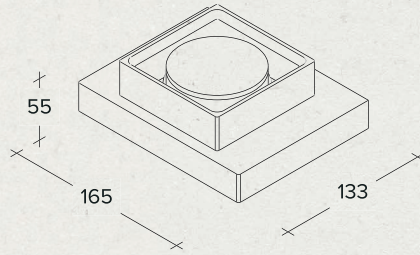

T378 Sibari

Three-lights plaster ceiling lamp
(Modello depositato)

Designed by	_blank design studio
Material / Materiale / Material / Material / Материал	Plaster / Gesso / Gips / Yeso / штукатурка
Light source / Fonte di luce / Lichtquelle / Fuente de luz / Источник света	GX53 3 x 10W
Type-approvals / Omologazioni / Zulassungen / Homologaciones / Разрешения	   

T379 Sibari

One-light plaster wall lamp

Designed by	_blank design studio		
Material / Materiale / Material / Material / Материал	Plaster / Gesso / Gips / Yeso / штукатурка		
Light source / Fonte di luce / Lichtquelle / Fuente de luz / Источник света	GX53 1 x 10W		
Type-approvals / Omologazioni / Zulassungen / Homologaciones / Разрешения	CE	V	LED BULB OK

← ← ↑

T380 Sibari

Two-lights double emission
plaster wall lamp
GX53 – 2x10W
w206 x d153 x h95 mm