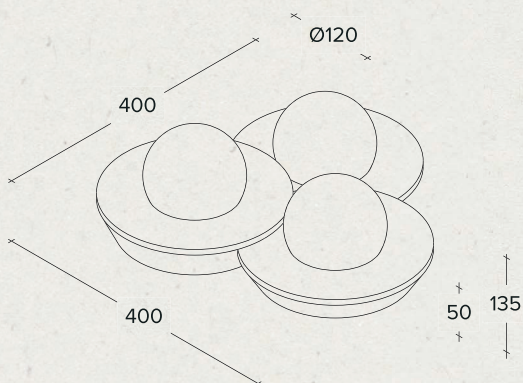

T405 Cicladi tonda