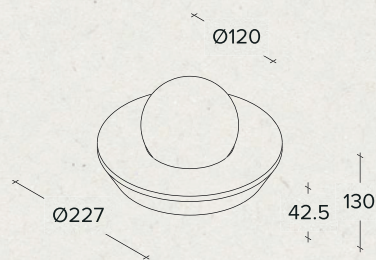

TECNICO[®]
N A T U R A L L I G H T

Cicladi tonda

_blank design studio

_T403

_T404

_T405

T403 Cicladi tonda

Plaster ceiling/wall lamp with one round blown glass
(Modello depositato)