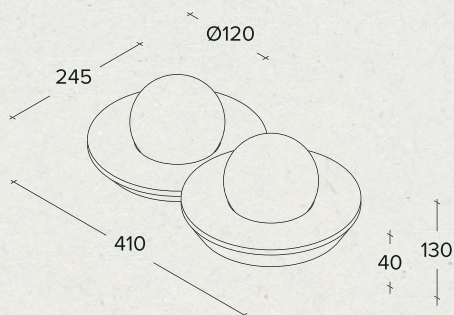

GX53
1 x 10W

Type-approvals / Omologazioni /
Zulassungen / Homologaciones /
Разрешения

T404 Cicladi tonda

Plaster ceiling/wall lamp with one round blown glass
(Modello depositato)

Designed by _blank design studio