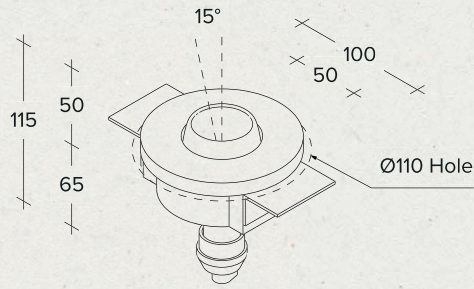

T412 Lelanto

One-light adjustable recessed plasterboard spotlight with matte white painted ring finishing. Adjustable 15° tilt light.

Designed by

_blank design studio

Material / Materiale / Material /
Material / Материал

Plaster and aluminium /
Gesso e alluminio / Gips und
Aluminium / Yeso y aluminio /
Гипс и алюминий

Light source / Fonte di luce /
Lichtquelle / Fuente de luz /
Источник света

GU10
1 x 40W

Type-approvals / Omologazioni /
Zulassungen / Homologaciones /
Разрешения