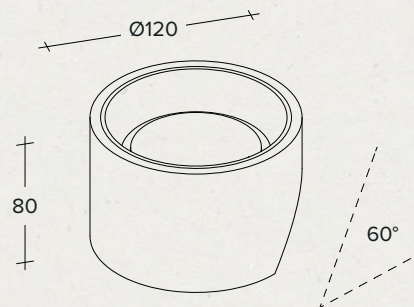

Plaster wall lamp with aluminium ring in different finishings

Designed by	_blank design studio
Material / Materiale / Material / Material / Материал	Plaster and aluminium / Gesso e alluminio / Gips und Aluminium / Yeso y aluminio / Гипс и алюминий
Light source / Fonte di luce / Lichtquelle / Fuente de luz / Источник света	GX53 1 x 10W
Type-approvals / Omologazioni / Zulassungen / Homologaciones / Разрешения	   