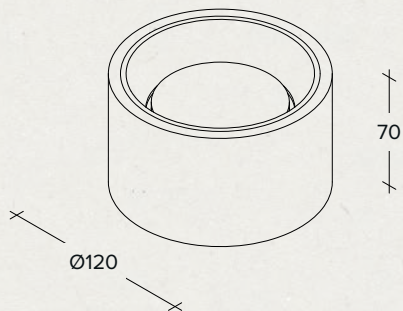

Plaster ceiling lamp with aluminium ring in different finishings

Designed by	_blank design studio
Material / Materiale / Material / Material / Материал	Plaster and aluminium / Gesso e alluminio / Gips und Aluminium / Yeso y aluminio / Гипс и алюминий
Light source / Fonte di luce / Lichtquelle / Fuente de luz / Источник света	GX53 1 x 10W
Type-approvals / Omologazioni / Zulassungen / Homologaciones / Разрешения	   