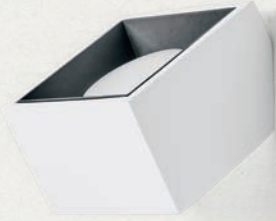

T434 Nasso quadrata
Aluminium frame - **Matte black**

T435 Nasso quadrata
Aluminium frame - **Matte white**