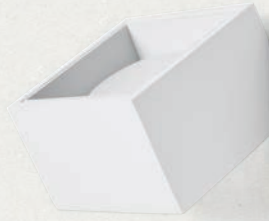

T434 Nasso quadrata
Aluminium frame - **Matte black**

T435 Nasso quadrata
Aluminium frame - **Matte white**

Designed by	_blank design studio
Material / Materiale / Material / Material / Материал	Plaster and aluminium / Gesso e alluminio / Gips und Aluminium / Yeso y aluminio / Гипс и алюминий
Light source / Fonte di luce / Lichtquelle / Fuente de luz / Источник света	GX53 1 x 10W
Type-approvals / Omologazioni / Zulassungen / Homologaciones / Разрешения