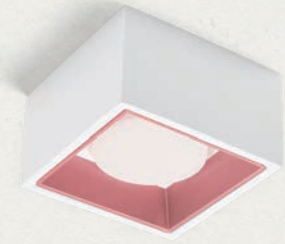

TECNICO[®]
N A T U R A L L I G H T

Nasso quadrata

_blank design studio

_T426

_T427

_T428

_T429

_T434

_T435

_T436

_T437

T426 Nasso quadrata
Aluminium frame - **Matte black**

T427 Nasso quadrata
Aluminium frame - **Matte white**

T428 Nasso quadrata
Aluminium frame - **Brushed brass**

T429 Nasso quadrata
Aluminium frame - **Brushed copper**

Plaster ceiling lamp with aluminium element in different finishings

Designed by	_blank design studio
Material / Materiale / Material / Material / Материал	Plaster and aluminium / Gesso e alluminio / Gips und Aluminium / Yeso y aluminio / Гипс и алюминий
Light source / Fonte di luce / Lichtquelle / Fuente de luz / Источник света	GX53 1 x 10W
Type-approvals / Omologazioni / Zulassungen / Homologaciones / Разрешения	   

Plaster wall lamp with aluminium element in different finishings

Designed by	_blank design studio
Material / Materiale / Material / Material / Материал	Plaster and aluminium / Gesso e alluminio / Gips und Aluminium / Yeso y aluminio / Гипс и алюминий
Light source / Fonte di luce / Lichtquelle / Fuente de luz / Источник света	GX53 1 x 10W
Type-approvals / Omologazioni / Zulassungen / Homologaciones / Разрешения	   