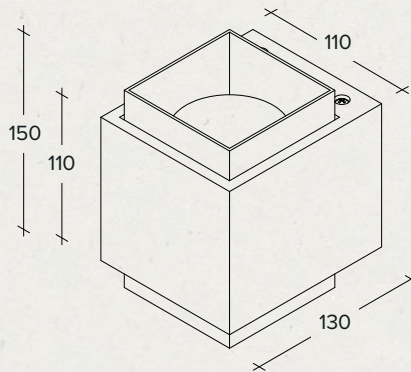

Plaster wall lamp for indirect lighting with aluminium element in different finishings

<b>Designed by</b>	<b>_blank design studio</b>
<b>Material</b> / Materiale / Material / Material / Материал	<b>Plaster and aluminium</b> / Gesso e alluminio / Gips und Aluminium / Yeso y aluminio / Гипс и алюминий
<b>Light source</b> / Fonte di luce / Lichtquelle / Fuente de luz / Источник света	GX53 2 x 10W
<b>Type-approvals</b> / Omologazioni / Zulassungen / Homologaciones / Разрешения	   