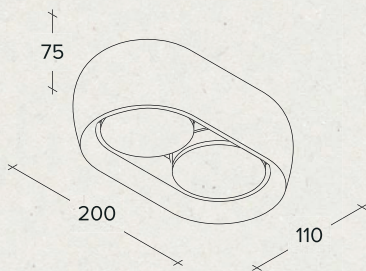

T458 Mysia
Quarz gray

T455 Mysia
White

Two-light plaster ceiling lamp white or Quartz gray (RAL 7039)

Designed by	Acero design studio
Material / Materiale / Material / Material / Материал	Plaster / Gesso / Gips / Yeso / Гипсовый
Light source / Fonte di luce / Lichtquelle / Fuente de luz / Источник света	GX53 2 x 10W
Type-approvals / Omologazioni / Zulassungen / Homologaciones / Разрешения