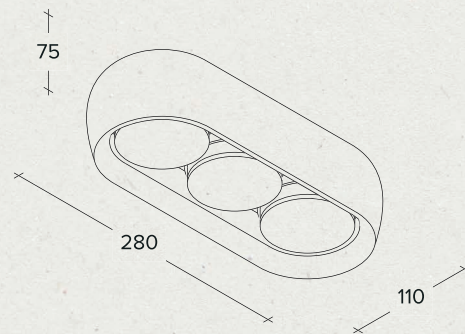

T456 Mysia
White

T459 Mysia
Quarz gray

Three-light plaster ceiling lamp white or Quartz gray (RAL 7039)

Designed by

Acero design studio

Material / Materiale / Material /
Material / Материал

Plaster / Gesso / Cips /
Yeso / Гипсовый

Light source / Fonte di luce /
Lichtquelle / Fuente de luz /
Источник света

GX53
3 x 10W

Type-approvals / Omologazioni /
Zulassungen / Homologaciones /
Разрешения