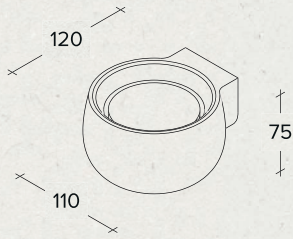

Light source / Fonte di luce /
Lichtquelle / Fuente de luz /
Источник света

GX53
3 x 10W

Type-approvals / Omologazioni /
Zulassungen / Homologaciones /
Разрешения

T462 Mysia
Quarz gray

T460 Mysia
White

One-light plaster wall lamp white or Quartz gray (RAL 7039)