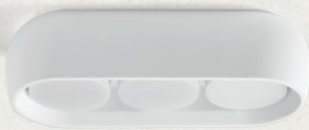

T456 Mysia
White