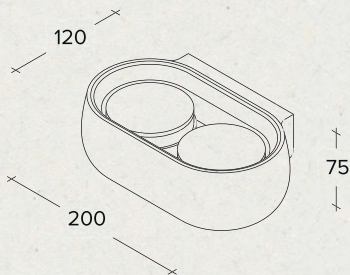

T463 Mysia
Quarz gray

T461 Mysia
White

Two-light plaster wall lamp white or Quartz gray (RAL 7039)

Designed by	Acero design studio
Material / Materiale / Material / Material / Материал	Plaster / Gesso / Gips / Yeso / Гипсовый
Light source / Fonte di luce / Lichtquelle / Fuente de luz / Источник света	GX53 2 x 10W
Type-approvals / Omologazioni / Zulassungen / Homologaciones / Разрешения