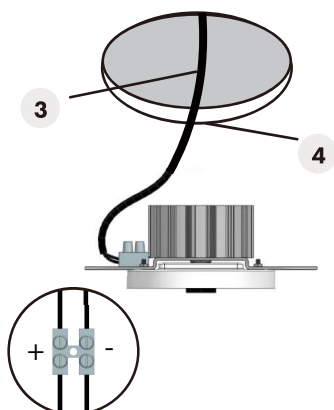

T467 220-240V 50/60Hz MAX 1X7W LED 3000K

8

9