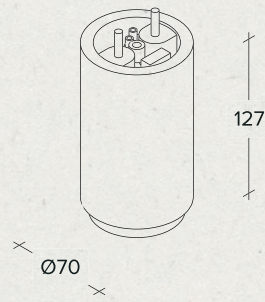

T407 Propilei

Plaster ceiling lamp with aluminium ring in different finishings

Designed by _blank design studio

Material / Materiale / Material / Material / Материал Plaster and aluminium / Gesso e alluminio / Gips und Aluminium / Yeso y aluminio / Гипс и алюминий

Light source / Fonte di luce / Lichtquelle / Fuente de luz / Источник света GU10
1 x 40W

Type-approvals / Omologazioni / Zulassungen / Homologaciones / Разрешения