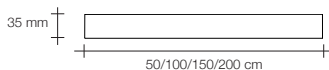

Misure per incasso / Whole dimensions / Einbauch Maße / Medidas del empotrable / Встраиваемый размер

LED	Strip Led 3000°K	cm	Strip Led 4000°K	cm
 <p>Strip 240 led/m</p>	T397.1M.3000	100 cm	T397.1M.4000	100 cm
	T397.2M.3000	200 cm	T397.2M.4000	200 cm
	T397.3M.3000	300 cm	T397.3M.4000	300 cm
	T397.4M.3000	400 cm	T397.4M.4000	400 cm
	T397.5M.3000	500 cm	T397.5M.4000	500 cm
	T398.1M.3000	100 cm	T398.1M.4000	100 cm
	T398.2M.3000	200 cm	T398.2M.4000	200 cm
	T398.3M.3000	300 cm	T398.3M.4000	300 cm
	T398.4M.3000	400 cm	T398.4M.4000	400 cm
	T398.5M.3000	500 cm	T398.5M.4000	500 cm